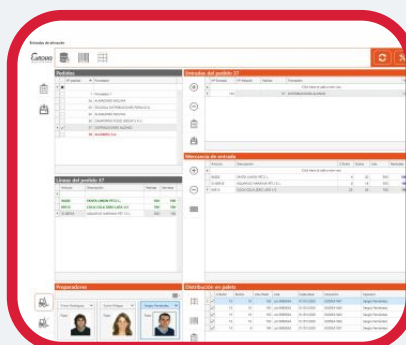

Control de entradas en almacén