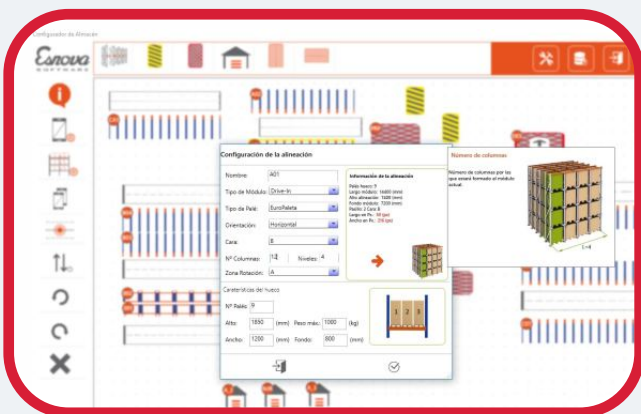

## SOFTWARE DE GESTIÓN DE ALMACENES

La **fortaleza** de la sencillez

## SISTEMA DE GESTIÓN DE ALMACENES

Esnova incorpora a su oferta de productos una nueva herramienta informática, que permite gestionar almacenes de manera cómoda, fácil y rentable.

Esnova Software optimiza todos los procesos propios de un almacén (recepción, almacenaje, preparación de pedidos, expedición), reduciendo costes y mejorando la calidad del servicio, basándose en una gestión eficaz y sencilla para cualquier tipo de usuario.

## VENTAJAS

- Optimiza el espacio de almacenaje y mejora la organización de la mercancía.
- Agiliza procesos habituales como:
  - Recepción
  - Almacenaje
  - Preparación de pedidos
  - Expedición
- Permite controlar de forma gráfica y en tiempo real la situación de la mercancía ubicada en el almacén, así como el estado de todos los procesos logísticos que se están realizando en cada momento. Esto es posible gracias a que se dispone de una representación gráfica de todo el plano del almacén.
- Permite conocer en tiempo real los stocks existentes.
- Reduce costes logísticos aprovechando al máximo los recursos técnicos y de personal.

- Aumenta la rentabilidad del almacén, disminuye hasta en un 90% el riesgo de errores consiguiendo un notable ahorro de tiempo y dinero.
- Esnova Software está diseñado para que su manejo resulte fácil e intuitivo tanto en los puestos de trabajo como en los terminales móviles.
- Es una herramienta a medida, se adapta a las necesidades de cada tipo de almacén.
- Control exacto de la trazabilidad de las distintas referencias del almacén.
- Mediante el módulo de Business Intelligence podrá estudiar de forma gráfica y sencilla como se comporta su almacén, basándose en los datos reales que genera su actividad.
- Le facilita la toma de decisiones para mejorar su productividad y reducir costes operativos.